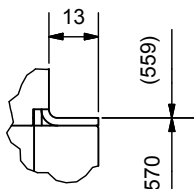

Frontansicht / Vue de face

Seitenansicht / Vue de coté

Aufsicht / Vue de haut

Grundriss Feuerstelle / Coupe sur foyer

A (1:2)

B (1:2)

C (1:2)

D (1:2)

1) Konvektionsluft / Air convection

2) Verbrennungsluft / Air de combustion

Gerätetyp **720-5 rechts V/S**

**Massblatt STANDART**  
**Fiche de mesures STANDART**

Artikel Nr. 11.08.00208D / 11.08.00221D

Gezeichnet row 15.03.2010

Projektionsmethode Zeichnungs Nr.

**2010-00627**

Revision

**1**