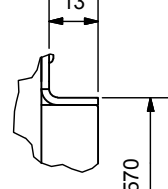

Frontansicht / Vue de face

Seitenansicht / Vue de coté

Aufsicht / Vue de haut

Grundriss Feuerstelle / Coupe sur foyer

A (1:2)

B (1:2)

C (1:2)

D (1:2)

1) Konvektionsluft / Air convection

2) Verbrennungsluft / Air de combustion

Gerätetyp **720-5 rechts V/S**

**Massblatt STANDART**  
**Fiche de mesures STANDART**

Artikel Nr. 11.08.00208D / 11.08.00221D

Gezeichnet row 15.03.2010