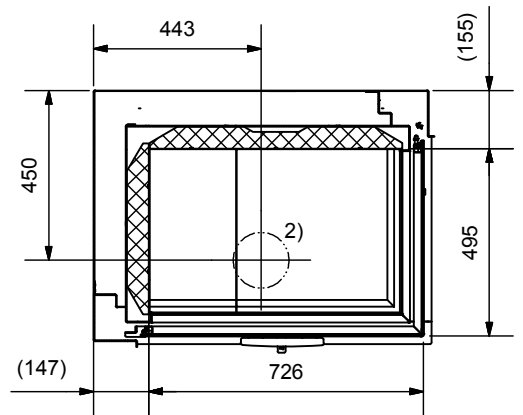

Frontansicht / Vue de face

Seitenansicht / Vue de coté

Aufsicht / Vue de haut

Grundriss Feuerstelle / Coupe sur foyer

A (1:2)

B (1:2)

C (1:2)

D (1:2)

1) Konvektionsluft / Air convection

2) Verbrennungsluft / Air de combustion

Gerätetyp **720-5 rechts V/S**

**Massblatt STANDART**  
**Fiche de mesures STANDART**

Artikel Nr. 11.08.00208D / 11.08.00221D

Gezeichnet row 15.03.2010

Projektionsmethode Zeichnungs Nr.

**2010-00627**

Revision

**1**