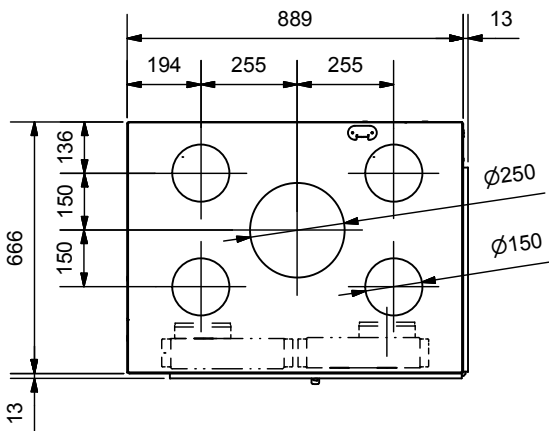

Frontansicht / Vue de face

Seitenansicht / Vue de coté

Aufsicht / Vue de haut

Grundriss Feuerstelle / Coupe sur foyer

A (1:2)

B (1:2)

C (1:2)

D (1:2)

1) Konvektionsluft / Air convection

2) Verbrennungsluft / Air de combustion

Gerätetyp **720-5 rechts V/S**

**Massblatt STANDART**  
**Fiche de mesures STANDART**

Artikel Nr. 11.08.00208D / 11.08.00221D

Gezeichnet row 15.03.2010

Projektionsmethode Zeichnungs Nr.

**2010-00627**

Revision

**1**