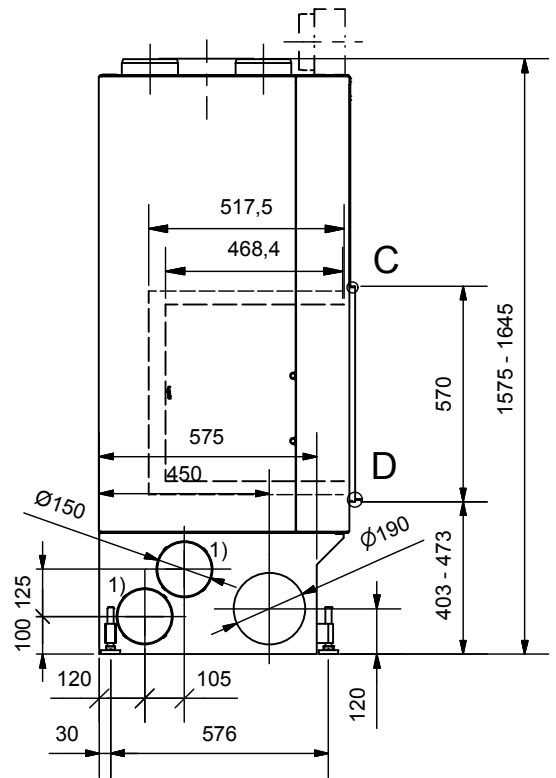

Frontansicht / Vue de face

Seitenansicht / Vue de coté

Aufsicht / Vue de haut

Grundriss Feuerstelle / Coupe sur foyer

A (1:2)

B (1:2)

C (1:2)

D (1:2)

1) Konvektionsluft / Air convection

2) Verbrennungsluft / Air de combustion

Gerätetyp **720-5 rechts V/S**

**Massblatt STANDART**  
**Fiche de mesures STANDART**

Artikel Nr. 11.08.00208D / 11.08.00221D

Gezeichnet row 15.03.2010

Projektionsmethode Zeichnungs Nr.

**2010-00627**

Revision

**1**