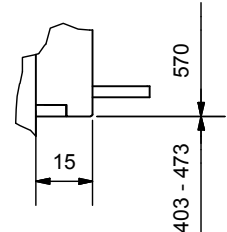

Frontansicht / Vue de face

Seitenansicht / Vue de coté

Aufsicht / Vue de haut

Grundriss Feuerstelle / Coupe sur foyer

A (1:2)

B (1:2)

C (1:2)

D (1:2)

1) Konvektionsluft / Air convection

2) Verbrennungsluft / Air de combustion

Gerätetyp **720-5 rechts V/S**

**Massblatt STANDART**  
**Fiche de mesures STANDART**

Artikel Nr. 11.08.00208D / 11.08.00221D

Gezeichnet row 15.03.2010

Projektionsmethode Zeichnungs Nr.

**2010-00627**

Revision

**1**