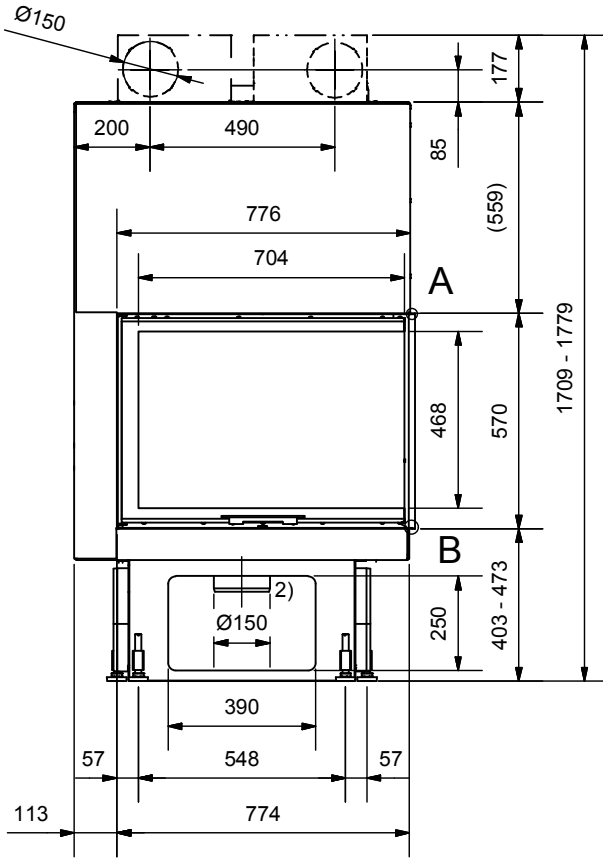

Frontansicht / Vue de face

Seitenansicht / Vue de coté

Aufsicht / Vue de haut

Grundriss Feuerstelle / Coupe sur foyer

A (1:2)

B (1:2)

C (1:2)

D (1:2)

1) Konvektionsluft / Air convection

2) Verbrennungsluft / Air de combustion

Gerätetyp **720-5 rechts V/S**

**Massblatt STANDART**  
**Fiche de mesures STANDART**

Artikel Nr. 11.08.00208D / 11.08.00221D

Gezeichnet row 15.03.2010

Projektionsmethode Zeichnungs Nr.

**2010-00627**

Revision

**1**