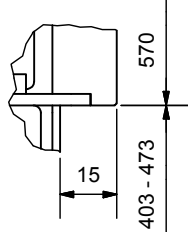

Frontansicht / Vue de face

Seitenansicht / Vue de coté

Aufsicht / Vue de haut

Grundriss Feuerstelle / Coupe sur foyer

A (1:2)

B (1:2)

C (1:2)

D (1:2)

1) Konvektionsluft / Air convection

2) Verbrennungsluft / Air de combustion

Gerätetyp **720-5 rechts V/S**

**Massblatt STANDART**  
**Fiche de mesures STANDART**

Artikel Nr. 11.08.00208D / 11.08.00221D

Gezeichnet row 15.03.2010

Projektionsmethode Zeichnungs Nr.

**2010-00627**

Revision

**1**